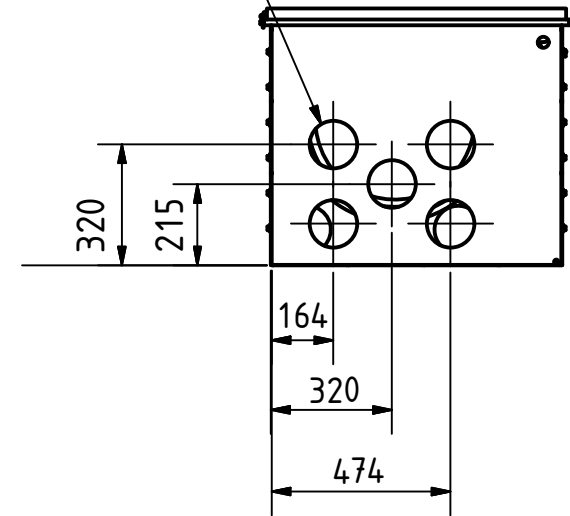

Zulauf 5 x Ø 110 mm

	Werkstoff V4A	Maßstab 1:20
<p>INAZUMA®</p> <p>FILTERTECHNIK MADE IN GERMANY</p> <p>Johannes Kurzweil GmbH Eisackstraße 16 DE-86165 Augsburg (+49)821-7291972 info@inazuma-online.com www.inazuma-online.com</p>	Biokammer katan	
		1 A4